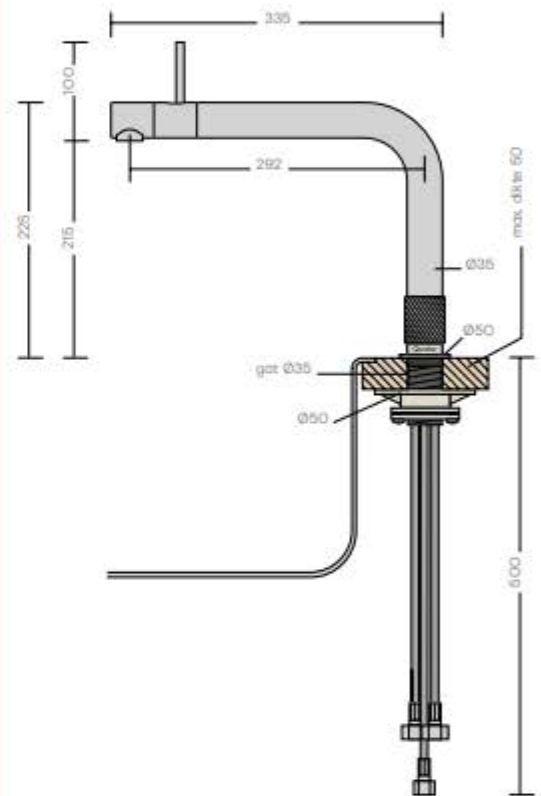

Front

Een kraan voor warm, koud, kokend, gekoeld en bruisend water met een dubbelwandige, rechte uitloop. Uitgevoerd met een kindveilige dubbel-druk-draaibedieningsknop voor kokend water. Voor gekoeld water draai je dezelfde knop tot de eerste klik, voor bruisend water draai je door tot de tweede klik.

Finishes

roestvrij staal (RVS)

zwart (BLK)